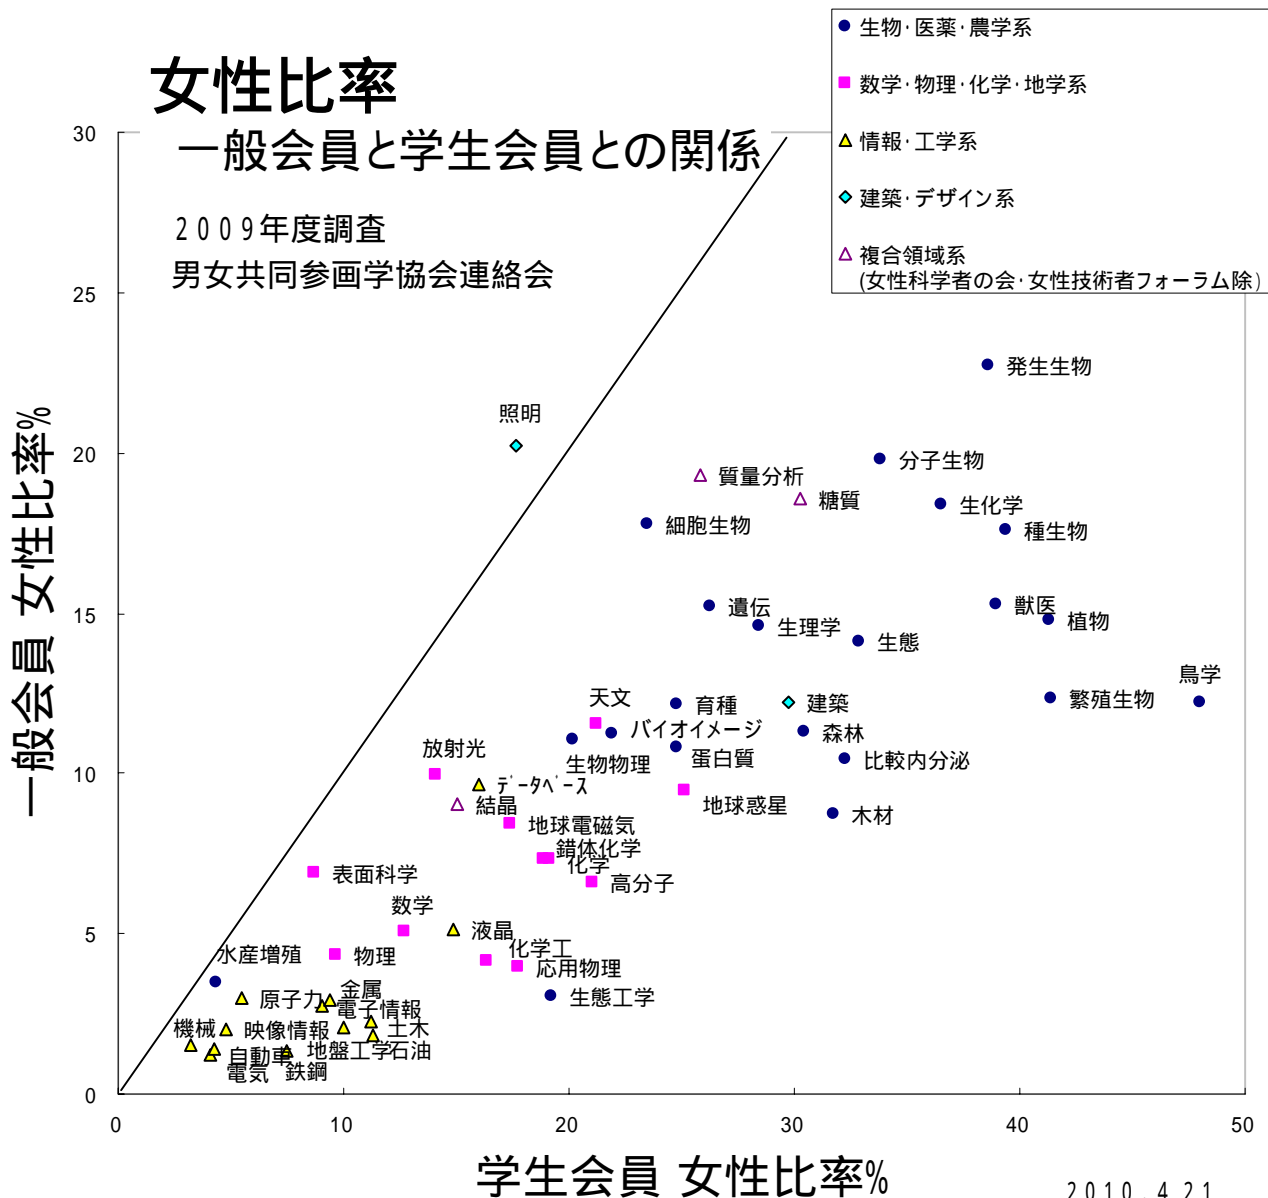

女性比率

一般会員と学生会員との関係

2009年度調査

男女共同参画学協会連絡会

女性比率(一般 + 学生会員)と総会員数との関係