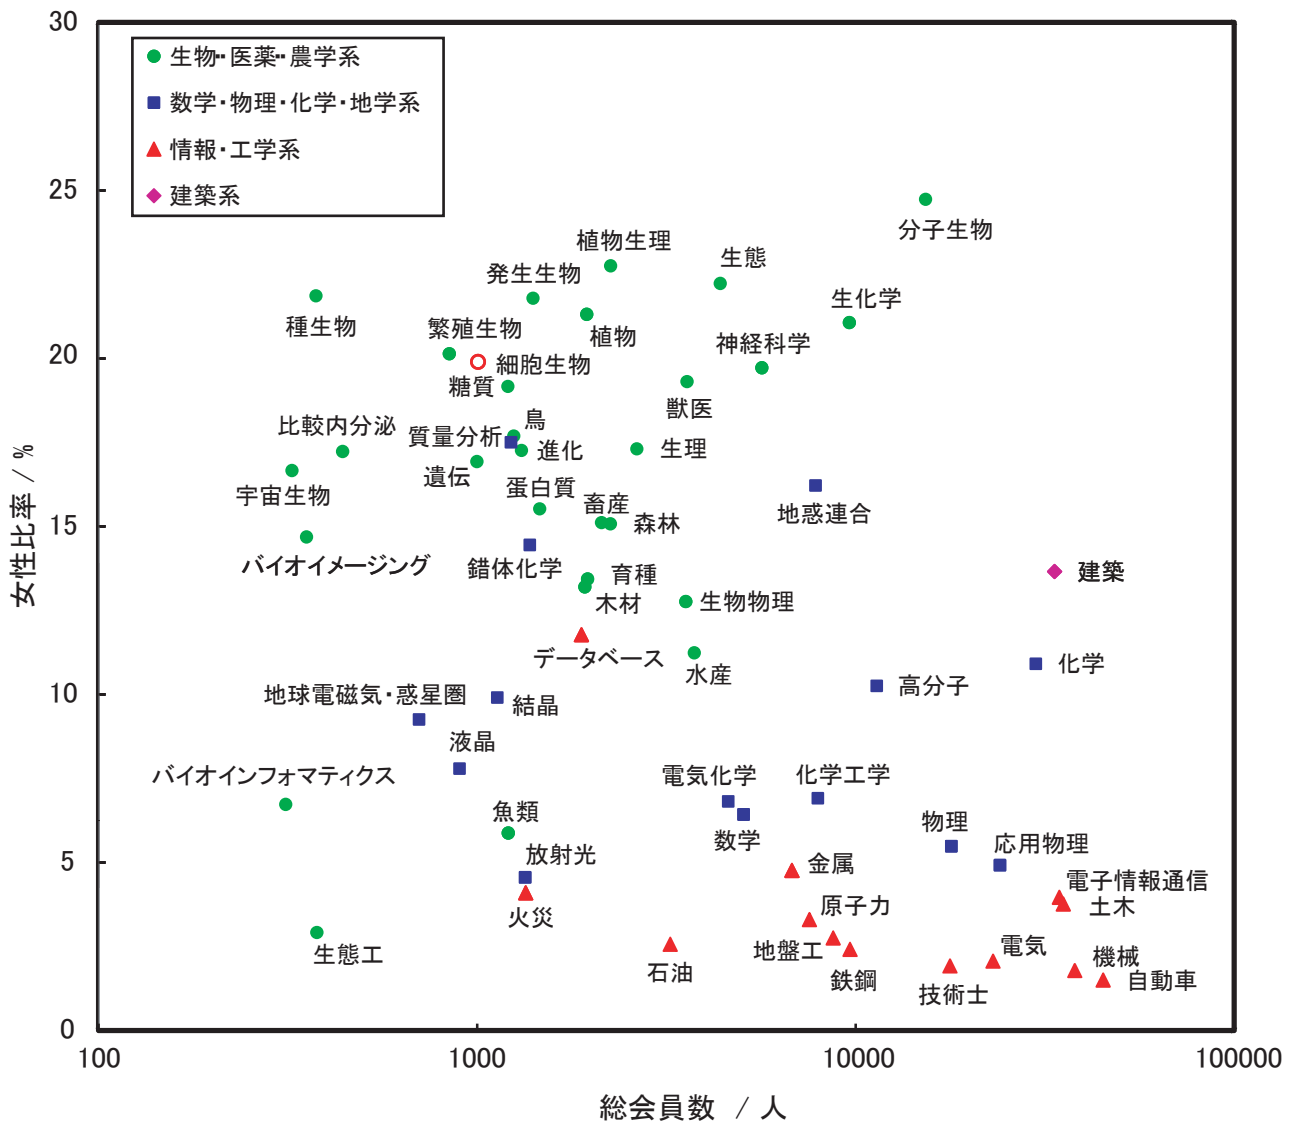

女性比率(一般+学生会員)と総会員数との関係

2011年度調査男女共同参画学協会連絡会