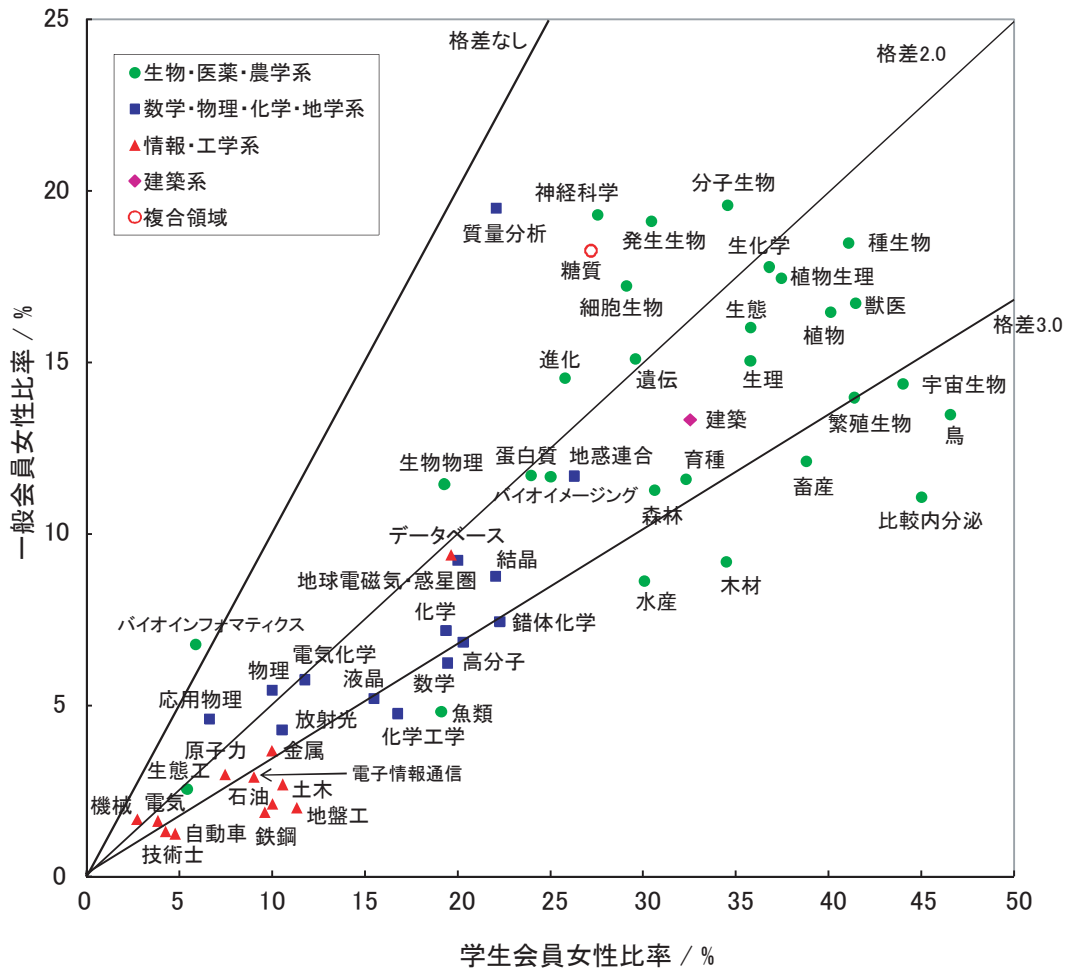

女性比率 一般会員と学生会員との関係

2011年度調査男女共同参画学協会連絡会